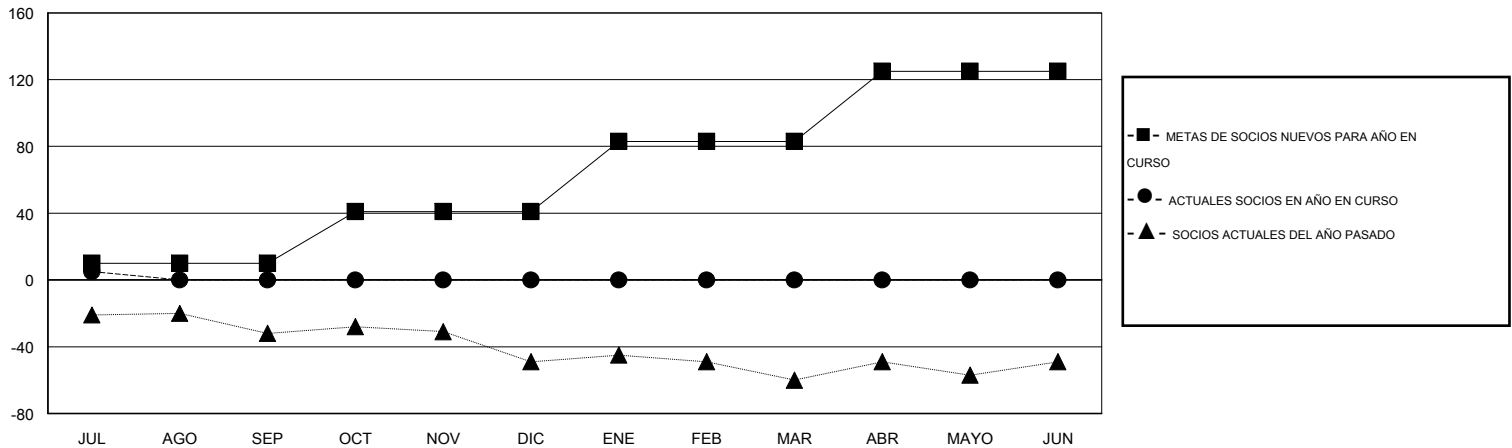

MONTHLY MEMBERSHIP PROGRESS REPORT

District O 1

Results as of: 7/31/2015

GMT: Pedro Marrello

UBICACIÓN ARGENTINA

GMT DE AE 3

Clubes					socios				
RESULTADOS DE 2015-2016					RESULTADOS DE 2015-2016				
TRIMESTRE	META DE CLUBES NUEVOS	NUEVOS CLUBES	CLUBES DADOS DE BAJA	GANANCIA/PÉRDIDA NETA	TRIMESTRE	META DE SOCIOS NUEVOS	SOCIOS FUNDADORES Y NUEVOS SOCIOS AÑADIDOS	SOCIOS DADOS DE BAJA	GANANCIA/PÉRDIDA NETA
JUL/AGO/SEP	0	0	0	0	JUL/AGO/SEP	10	13	8	5
OCT/NOV/DIC	1	0	0	0	OCT/NOV/DIC	31	0	0	0
ENE/FEB/MAR	1	0	0	0	ENE/FEB/MAR	42	0	0	0
ABR/MAYO/JUN	1	0	0	0	ABR/MAYO/JUN	42	0	0	0

METAS Y CIFRA ACUMULATIVA DE CLUBES NUEVOS

METAS Y CIFRA ACUMULATIVA DE SOCIOS

CLUBES DADOS DE BAJA: 0	5 CLUBS OF 49 AÑADIERON 1 O MÁS SOCIOS NUEVOS	DISTRIBUCIÓN POR SEXO
		MASCULINO 372 (42.37%)
		FEMENINO 506 (57.63%)
SOCIOS DADOS DE BAJA	CLIC AQUÍ PARA DATOS DE SALUD DE CLUB	SOCIOS EN UNIDAD FAMILIAR 323
FALLECIDOS 0		CABEZA DE FAMILIA 144
CLUB CANCELADO 0		NO ES CABEZA DE FAMILIA 179
OTRO 8		
TOTAL 8		