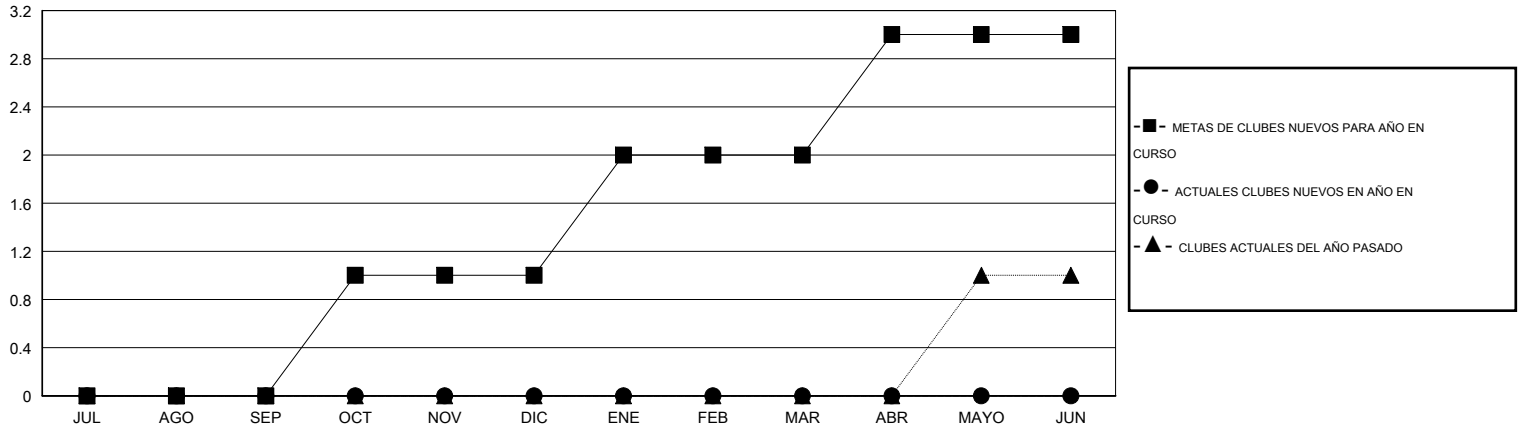

MONTHLY MEMBERSHIP PROGRESS REPORT

District O 1

Results as of: 7/31/2015

GMT: Pedro Marrello

UBICACIÓN ARGENTINA

GMT DE AE 3

Clubes					socios				
RESULTADOS DE 2015-2016					RESULTADOS DE 2015-2016				
TRIMESTRE	META DE CLUBES NUEVOS	NUEVOS CLUBES	CLUBES DADOS DE BAJA	GANANCIA/PÉRDIDA NETA	TRIMESTRE	META DE SOCIOS NUEVOS	SOCIOS FUNDADORES Y NUEVOS SOCIOS AÑADIDOS	SOCIOS DADOS DE BAJA	GANANCIA/PÉRDIDA NETA
JUL/AGO/SEP	0	0	0	0	JUL/AGO/SEP	10	13	8	5
OCT/NOV/DIC	1	0	0	0	OCT/NOV/DIC	31	0	0	0
ENE/FEB/MAR	1	0	0	0	ENE/FEB/MAR	42	0	0	0
ABR/MAYO/JUN	1	0	0	0	ABR/MAYO/JUN	42	0	0	0

METAS Y CIFRA ACUMULATIVA DE CLUBES NUEVOS

METAS Y CIFRA ACUMULATIVA DE SOCIOS

CLUBES DADOS DE BAJA: 0	5 CLUBS OF 49 AÑADIERON 1 O MÁS SOCIOS NUEVOS	DISTRIBUCIÓN POR SEXO
		MASCULINO 372 (42.37%)
		FEMENINO 506 (57.63%)
SOCIOS DADOS DE BAJA	CLIC AQUÍ PARA DATOS DE SALUD DE CLUB	SOCIOS EN UNIDAD FAMILIAR 323
FALLECIDOS 0		CABEZA DE FAMILIA 144
CLUB CANCELADO 0		NO ES CABEZA DE FAMILIA 179
OTRO 8		
TOTAL 8		